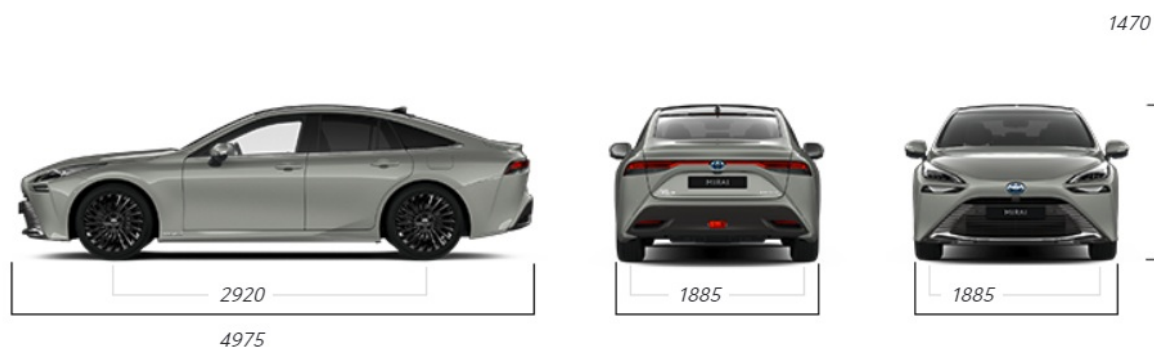

Toyota Mirai

Прейскурант

Hydrogen

Двигатель и Кузов	Коробка передач	Выброс CO ₂ (г/км)	Расход топлива в смешанном цикле	Комплектация	ЦЕНА в EUR с НДС евро
0 FuelCell EV (Задний привод) (134 kW) седан	EV	0	0.81	Premium	74 200 € 777 € в месяц
0 FuelCell EV (Задний привод) (134 kW) седан	EV	0	0.89	Ambassador	81 300 € 851 € в месяц

Динамические характеристики

Mirai седан

Двигатель и коробка передач		0 FuelCell EV (Задний привод) (134 kW)
Максимальная скорость (км/ч)		175
Экологические показатели		0 FuelCell EV (Задний привод) (134 kW)
Расход топлива мин. – комбинированный по WLTP (л/100 км)		0.81
Общий выброс CO ₂ мин. – комбинированный по WLTP (г/км)		0
Уровень шума проезжающего автомобиля (dB(A))		64.0
Запас хода (км)		650
Двигатель		0 FuelCell EV (Задний привод) (134 kW)