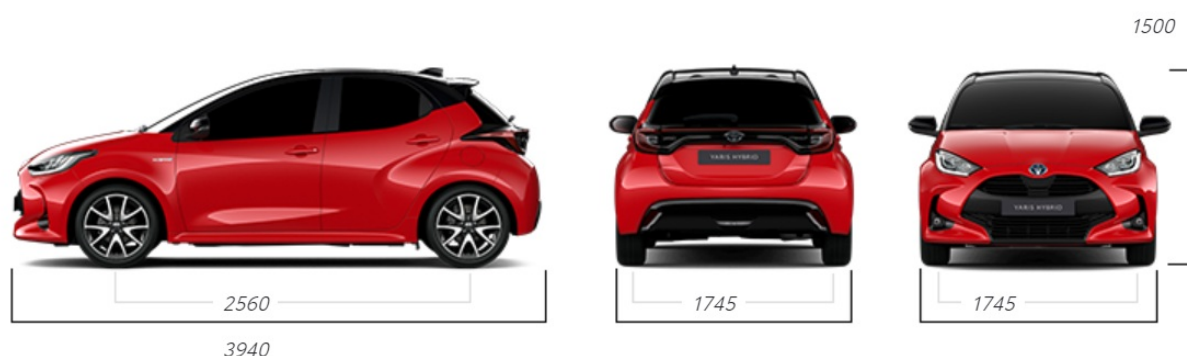

Toyota Yaris

Прейскурант

Гибридный бензиновый

Двигатель и Кузов	Коробка передач	Выброс CO ₂ (г/км)	Расход топлива в смешанном цикле	Комплектация	ЦЕНА в EUR с НСОевро
1.5 Hybrid 115 е-CVT (Передний привод) (68 kW) 5-д. хэтчбэк	Автоматическая	87	3.8	Active	22 200 € 228 € в месяц
1.5 Hybrid 115 е-CVT (Передний привод) (68 kW) 5-д. хэтчбэк	Автоматическая	91	4	Active Plus	23 700 € 243 € в месяц
1.5 Hybrid 130 е-CVT (Передний привод) (68 kW) 5-д. хэтчбэк	Автоматическая	95	4.2	Style	26 600 € 273 € в месяц
1.5 Hybrid 130 е-CVT (Передний привод) (68 kW) 5-д. хэтчбэк	Автоматическая	96	4.2	GR Sport	27 900 € 286 € в месяц
1.5 Hybrid 130 е-CVT (Передний привод) (68 kW) 5-д. хэтчбэк	Автоматическая	95	4.2	Premiere Edition	27 950 € 287 € в месяц